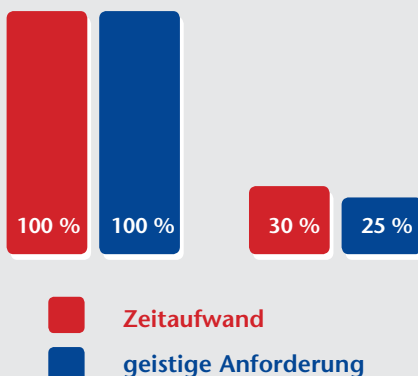

IHR VORTEIL:

Kassieren und Abrechnen von Münzgeld im prozentualen Vergleich

aus Mulden, z.B. bei gewöhnlichen Kassenschubladen

aus INKiESS Münzbehältern / Kasseneinsätzen

→ 1. **AbleSEN statt Zählen!** – Mit der **original** INKiESS Geldzählkasse arbeiten Sie schneller, einfacher und sicherer.

→ 2. **Zeit ist Geld!** – Unabhängig davon, wieviel Münzen in der Kasse sind, der Zeitaufwand beim Kassieren und Abrechnen ist immer gleich. Der Kassenbestand wird an den Skalen der Münzbehälter einfach und sekundenschnell abgelesen.

→ 3. **REKORD** und **MiNiKORD** Einzelmünzbehälter in INKiESS Kassen sind

- nachhaltig und umweltschonend
- aus hochwertigem recycle-fähigem Kunststoff
- leicht einzeln herausnehmbar
- variabel kombinierbar
- problemlos austauschbar – bei Münzänderungen und für andere Währungen

→ 4. **Absolute Zählgenauigkeit** – durch Schrägstaffelung der Münzen (Randausgleich). 5 Münzen füllen immer ein Fach.

→ 5. **Kippsicherheit** – die vertiefte Aussparung im untersten Münzfach und die gestufte seitliche Gestaltung der Münzfächer (patentiert) verhindern ein Umfallen der Münzen, z. B. beim Einsatz in Kassenschubladen.