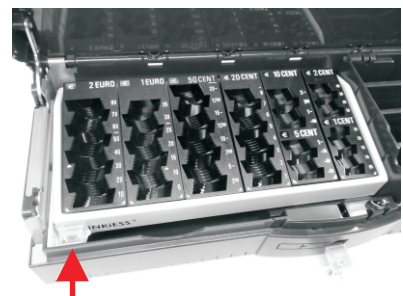

## Geldkassetteneinsatz für ANKER OmniOption Geldkassette OCC Mit INKiESS Geldkassetteneinsatz 60 RE OCC

Aus der ANKER Lade OCC ist nur der Münzeinsatz zu entnehmen.

Der INKiESS Einsatz 60 RE OCC wird mit 4 Bumpons auf dem Boden geliefert. Diese dienen innerhalb der ANKER Lade als Niveau-Ausgleich. Der transparente Bumpon, (Foto schwarz), wird je nach Plazierung des 60 RE OCC links bzw. rechts an der Vorderfront des Untersatzes befestigt (siehe Bild).

Die mitgelieferte Auflage für den Kasseneinsatz 60 RE OCC kann je nach Einsatzseite des Münzeinsatzes ebenfalls links bzw. rechts installiert werden. Hierzu die Schutzfolien von den Klebeflächen abziehen und die Auflage entsprechend Bild montieren.

Den INKiESS Kasseneinsatz 60 RE OCC einsetzen und den ordnungsgemäßen Sitz überprüfen.

Münzeinsatz links

Münzeinsatz rechts