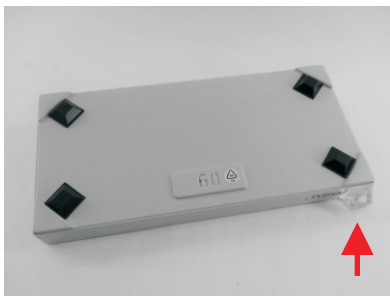

## Geldkassetteneinsatz für ANKER OmniOption Geldkassette OCC Mit INKiESS Geldkassetteneinsatz 60 RE OCC

Aus der ANKER Lade OCC ist nur der Münzeinsatz zu entnehmen.

Der INKiESS Einsatz 60 RE OCC wird mit 4 Bumpons auf dem Boden geliefert. Diese dienen innerhalb der ANKER Lade als Niveau-Ausgleich. Der transparente Bumpon, (Foto schwarz), wird je nach Plazierung des 60 RE OCC links bzw. rechts an der Vorderfront des Untersatzes befestigt (siehe Bild).

Die mitgelieferte Auflage für den Kasseneinsatz 60 RE OCC kann je nach Einsatzseite des Münzeinsatzes ebenfalls links bzw. rechts installiert werden. Hierzu die Schutzfolien von den Klebeflächen abziehen und die Auflage entsprechend Bild montieren.

Den INKiESS Kasseneinsatz 60 RE OCC einsetzen und den ordnungsgemäßen Sitz überprüfen.

Münzeinsatz links

Münzeinsatz rechts