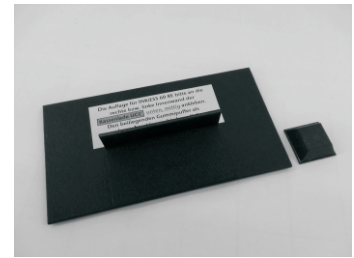

## Geldkassetteneinsatz für ANKER Universal Geldkassette UCC Mit INKiESS Geldkassetteneinsatz 60 RE UCC

Aus der ANKER Lade UCC ist nur der Münzeinsatz zu entnehmen.

Der INKiESS Einsatz 60 RE UCC wird mit 4 Bumpons auf dem Boden geliefert. Diese dienen innerhalb der ANKER Lade als Niveau-Ausgleich. Der beigefügte Bumpon wird je nach Platzierung des 60 RE UCC links bzw. rechts an der Vorderfront des Untersatzes befestigt (siehe Bild).

Die mitgelieferte Auflage für den Kasseneinsatz 60 RE UCC kann je nach Einsatzseite des Münzeinsatzes ebenfalls links bzw. rechts installiert werden. Hierzu die Schutzfolien von den Klebeflächen abziehen und die Auflage entsprechend Bild montieren.

Den INKiESS Kasseneinsatz 60 RE UCC einsetzen und seinen ordnungsgemäßen Sitz überprüfen.

Münzeinsatz links

Münzeinsatz rechts