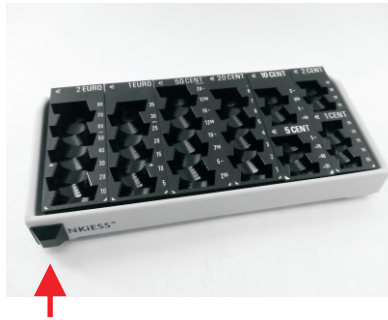

## Geldkassetteneinsatz für ANKER Universal Geldkassette UCC Mit INKiESS Geldkassetteneinsatz 60 RE UCC

Aus der ANKER Lade UCC ist nur der Münzeinsatz zu entnehmen.

Der INKiESS Einsatz 60 RE UCC wird mit 4 Bumpons auf dem Boden geliefert. Diese dienen innerhalb der ANKER Lade als Niveau-Ausgleich. Der beigefügte Bumpon wird je nach Platzierung des 60 RE UCC links bzw. rechts an der Vorderfront des Untersatzes befestigt (siehe Bild).

Die mitgelieferte Auflage für den Kasseneinsatz 60 RE UCC kann je nach Einsatzseite des Münzeinsatzes ebenfalls links bzw. rechts installiert werden. Hierzu die Schutzfolien von den Klebeflächen abziehen und die Auflage entsprechend Bild montieren.

Den INKiESS Kasseneinsatz 60 RE UCC einsetzen und seinen ordnungsgemäßen Sitz überprüfen.

Münzeinsatz links

Münzeinsatz rechts