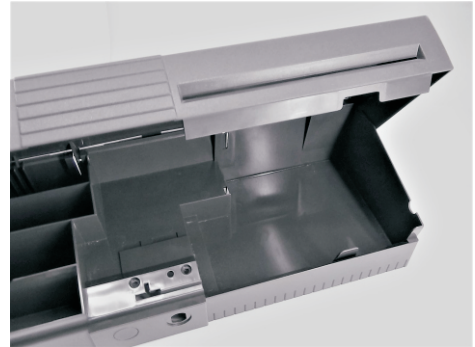

## Geldkassetteneinsatz für ANKER Euro Geldkassette ECC

### Mit INKiESS MiNiKORD Einzelmünzbehältern

Aus der ANKER Lade ECC ist der Münzeinsatz herauszunehmen und durch den MiNiKORD Adapter von ANKER zu ersetzen.

Anschließend die MiNiKORD Münzbehälter einsetzen.

Der MiNiKORD Adapter von ANKER ist auch inklusive der MiNiKORD Münzbehälter komplett aus der Lade entnehmbar.