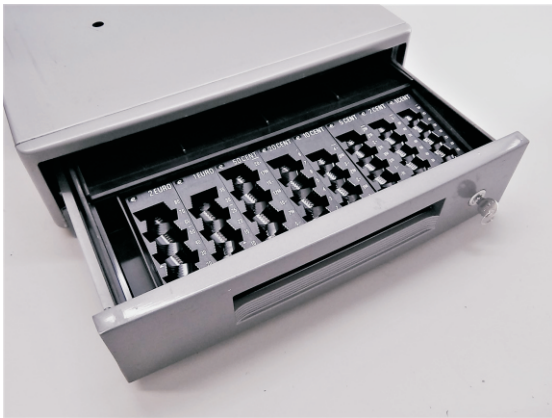

## Schubladeneinsatz für CASIO Schublade DL-2786

### Mit INKiESS Schubladeneinsatz 814 RE

Originaleinsatz herausnehmen und den gelieferten INKiESS Schubladeneinsatz 814 RE in die Lade einsetzen.

### **DL-2786**

Vor dem Schließen der Lade den richtigen Sitz des INKiESS Schubladeneinsatzes kontrollieren und die Schloßfunktion überprüfen.