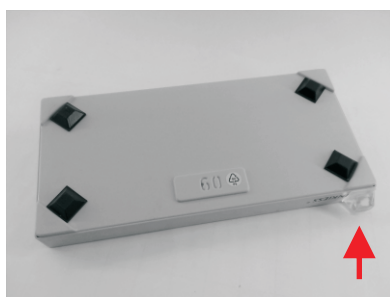

Geldkassetteneinsatz für ANKER OmniOption Geldkassette OCC

Mit INKiESS Geldkassetteneinsatz 60 RE OCC

Aus der ANKER Lade OCC ist nur der Münzeinsatz zu entnehmen.

Der INKiESS Einsatz 60 RE OCC wird mit 4 Bumpons auf dem Boden geliefert. Diese dienen innerhalb der ANKER Lade als Niveau-Ausgleich. Der transparente Bumpon, wird je nach Plazierung des 60 RE OCC links bzw. rechts an der Vorderfront des Untersatzes befestigt (siehe Bild).

Die mitgelieferte Auflage für den Kasseneinsatz 60 RE OCC kann je nach Einsatzseite des Münzeinsatzes ebenfalls links bzw. rechts installiert werden. Hierzu die Schutzfolien von den Klebeflächen abziehen und die Auflage entsprechend Bild montieren.

Den INKiESS Kasseneinsatz 60 RE OCC einsetzen und den ordnungsgemäßen Sitz überprüfen.

Münzeinsatz links

Münzeinsatz rechts