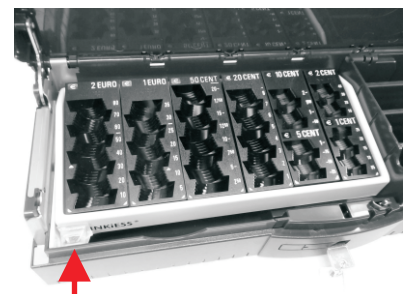

Geldkassetteneinsatz für ANKER OmniOption Geldkassette OCC

Mit INKiESS Geldkassetteneinsatz 60 RE OCC

Aus der ANKER Lade OCC ist nur der Münzeinsatz zu entnehmen.

Der INKiESS Einsatz 60 RE OCC wird mit 4 Bumpons auf dem Boden geliefert. Diese dienen innerhalb der ANKER Lade als Niveau-Ausgleich. Der transparente Bumpon, wird je nach Plazierung des 60 RE OCC links bzw. rechts an der Vorderfront des Untersatzes befestigt (siehe Bild).

Die mitgelieferte Auflage für den Kasseneinsatz 60 RE OCC kann je nach Einsatzseite des Münzeinsatzes ebenfalls links bzw. rechts installiert werden. Hierzu die Schutzfolien von den Klebeflächen abziehen und die Auflage entsprechend Bild montieren.

Den INKiESS Kasseneinsatz 60 RE OCC einsetzen und den ordnungsgemäßen Sitz überprüfen.

Münzeinsatz links

Münzeinsatz rechts