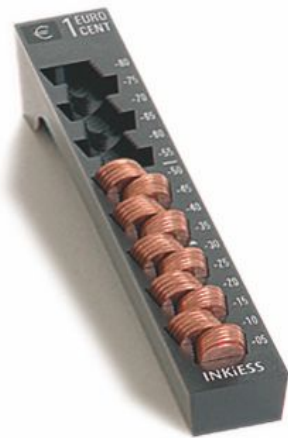

REKORD Einzelmünzbehälter 1 Cent

Ein „denkender Strich“ ist der bewährte Rollstrich (rechts). Er zeigt an, bei welchem Betrag eingerollt werden kann. Münzrollen können so leicht hergestellt und neu geöffnete Rollen auf Vollständigkeit überprüft werden.

Die vertiefte Aussparung im untersten Münzfach der Einzelmünzbehälter und die gestufte seitliche Gestaltung der Münzfächer (patentiert) verhindern ein Umfallen der Münzen.

Basiselemente sind die INKiESS REKORD Einzelmünzbehälter, die es für jeden der 8 EURO-Münzwerte gibt. Die vertiefte Aussparung im untersten Münzfach der Einzelmünzbehälter und die gestufte seitliche Gestaltung der Münzfächer (patentiert) verhindert ein Umfallen der Münzen. Ein "denkender Strich" ist der bewährte Rollstrich (rechts). Er zeigt an, bei welchem Betrag eingerollt werden kann. Münzrollen können so leicht hergestellt und neu geöffnete Rollen auf Vollständigkeit überprüft werden. Dazu kommt der "zählende Pfeil". Diese dreieckige Markierung (links) bezeichnet die Stelle, bei der aus einem vollständig gefüllten Münzbehälter der Inhalt einer Münzrolle von oben (hinten) zum Einrollen entnommen werden kann, ohne den restlichen Münzbestand umsortieren zu müssen.

Fassungsvermögen:

bis 80 Münzen = 0,80 EURO

Technische Details

Artikelnummer	EAN Nummer	Material	Breite in cm	Tiefe in cm	Höhe in cm
1 1001 01 000 91 99	4012555030803	Kunststoff	3,4	18,5	4,5