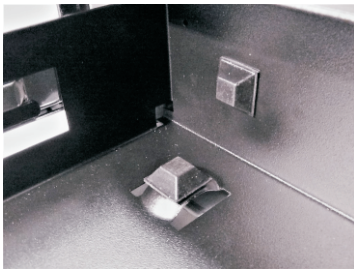

## Schubladeneinsätze für APG SL 3000

### Mit INKiESS Schubladeneinsatz 815 RE

Originaleinsatz aus der Lade entnehmen.

Dem INKiESS Schubladeneinsatz 815 RE sind  
6 Bumpons als Abstandhalter beigelegt.

Pro Schubladenseite werden jeweils 3 Abstandhalter  
entsprechend der Abbildungen angeklebt.

Schubladeneinsatz 815 RE wie dargestellt einsetzen.  
Funktionskontrolle des Schlosses.