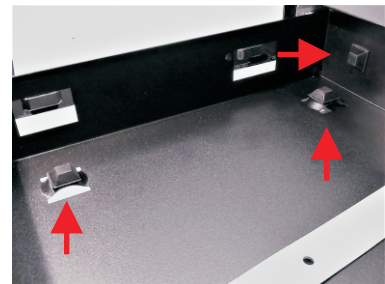

### Mit INKiESS Schubladeneinsatz 815 RE

Originaleinsatz aus der Lade entnehmen.

Dem INKiESS Schubladeneinsatz 815 RE sind  
6 Bumpons als Abstandhalter beigelegt.

Pro Schubladenseite werden jeweils 3 Abstandhalter  
entsprechend der Abbildungen angeklebt.

Schubladeneinsatz 815 RE wie dargestellt einsetzen.  
Funktionskontrolle des Schlosses.